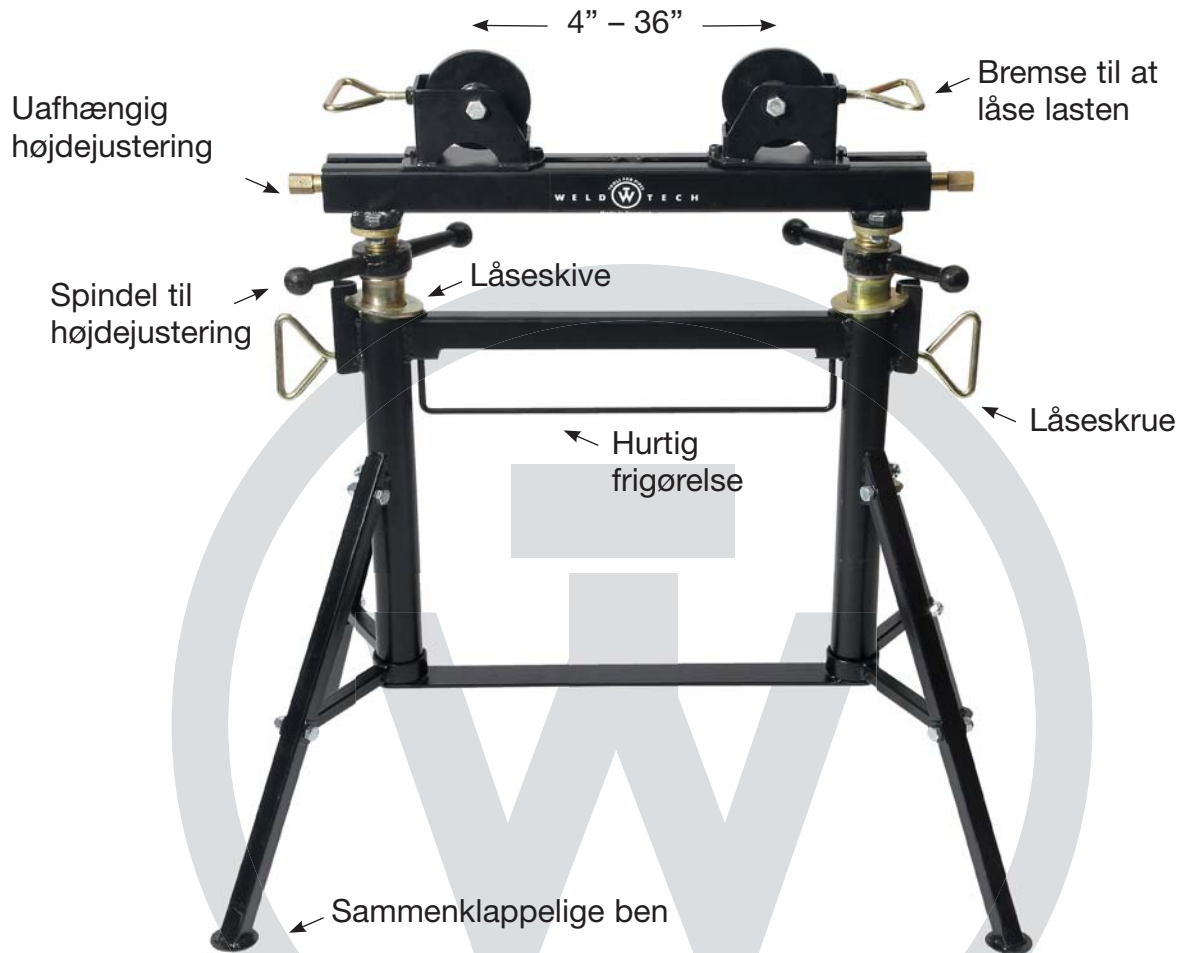

WT Multi

Cat. no	Minimum højde	Maximum højde	kg	lbs
WT Multi	740 mm	1090 mm	28	56

Gulvmodel Multi Head

Kat. nr.	kg	lbs
Multihead	11	22