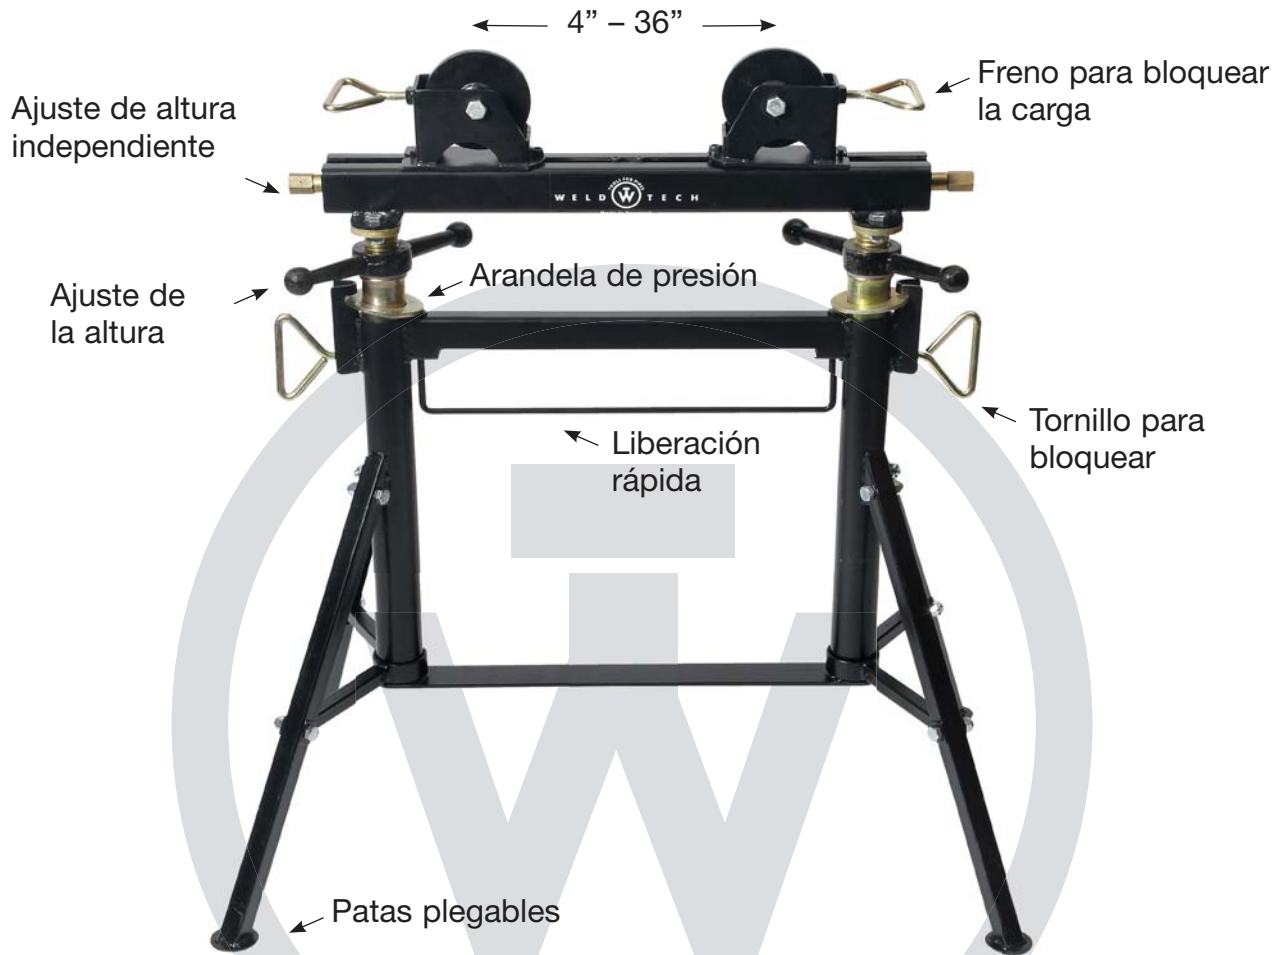

WT Multi

Cat. no	Altura mínima	Altura máxima	Kg	Lbs
WT Multi	740 mm	1090 mm	28	56

Floor model Multi Head

Cat. no	Kg	Lbs
Multihead	11	22