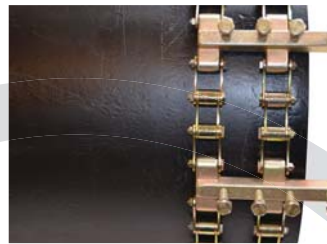

S200, D200 und DK200[®]

S200

D200

DK200

Mit den Kettenspannern S200 & D200 und DK200 können Rohre mit einer Wandstärke bis zu 12,7 mm gespannt werden. Um sie an die jeweilige Rohrdimension anzupassen, müssen die entsprechenden Kettenglieder und Hebel ausgetauscht werden.

		S200		D200		DK200	
Bereich	Anzahl Hebel	Art.-Nr.	Gewicht (kg/lbs)	Art.-Nr.	Gewicht (kg/lbs)	Art.-Nr.	Gewicht (kg/lbs)
8 - 12"	6	S200812	9,3	D200812	18,6	DK200812	21,6
8 - 16"	7	S200816	10,5	D200816	20,1	DK200816	23,9
8 - 20"	9	S200820	12,9	D200820	23,1	DK200820	28,0
8 - 24"	11	S200824	15,3	D200824	26,1	DK200824	32,0
8 - 28"	13	S200828	17,7	D200828	29,1	DK200828	36,1
8 - 32"	14	S200832	18,8	D200832	30,6	DK200832	38,2
8 - 36"	16	S200836	21,2	D200836	33,6	DK200836	42,2
8 - 40"	18	S200840	23,6	D200840	36,6	DK200840	46,3
8 - 44"	19	S200844	24,8	D200844	38,1	DK200844	48,4
8 - 48"	21	S800848	27,2	D200848	41,2	DK800848	52,5
8 - 52"	23	S200852	29,5	D200852	44,2	DK200852	56,6
8 - 56"	25	S200856	31,9	D200856	47,2	DK200856	60,7
8 - 60"	26	S200860	33,1	D200860	48,7	DK200860	62,7

S300, D300 und DK300[®]

S300

D300

DK300

Mit den Kettenspannern S300 & D300 und DK300 können Rohre mit einer Wandstärke bis zu 20 mm gespannt werden. Um sie an die jeweilige Rohrdimension anzupassen, müssen die entsprechenden Kettenglieder und Hebel ausgetauscht werden. Einfach in der Anwendung sind die Spannsysteme ideal für jede Schweißnahtvorbereitung.