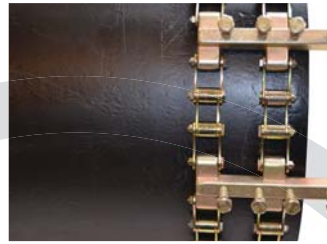

S200, D200 et DK200[®]

S200

D200

DK200

S200, D200 et DK200 est la chaîne de serrage pouvant régler et aligner les tuyaux avec une épaisseur de paroi jusqu'à 12,7 mm. Les chaînes de serrage peuvent toujours être modifiées selon les dimensions plus ou moins grandes des tuyaux en changeant simplement le nombre de maillons de chaîne et de leviers.

		S200		D200		DK200	
Gamme	No. leviers	Cat. No.	Poids kg	Cat. No.	Poids kg	Cat. No.	Poids kg
8 - 12"	6	S200812	9,3	D200812	18,6	DK200812	21,6
8 - 16"	7	S200816	10,5	D200816	20,1	DK200816	23,9
8 - 20"	9	S200820	12,9	D200820	23,1	DK200820	28,0
8 - 24"	11	S200824	15,3	D200824	26,1	DK200824	32,0
8 - 28"	13	S200828	17,7	D200828	29,1	DK200828	36,1
8 - 32"	14	S200832	18,8	D200832	30,6	DK200832	38,2
8 - 36"	16	S200836	21,2	D200836	33,6	DK200836	42,2
8 - 40"	18	S200840	23,6	D200840	36,6	DK200840	46,3
8 - 44"	19	S200844	24,8	D200844	38,1	DK200844	48,4
8 - 48"	21	S800848	27,2	D200848	41,2	DK800848	52,5
8 - 52"	23	S200852	29,5	D200852	44,2	DK200852	56,6
8 - 56"	25	S200856	31,9	D200856	47,2	DK200856	60,7
8 - 60"	26	S200860	33,1	D200860	48,7	DK200860	62,7

S300, D300 et DK300[®]

S300, D300 et DK300 sont des chaînes de serrage extrêmement puissantes pouvant ajuster et adapter des tuyaux d'une épaisseur de paroi jusqu'à 20 mm.
 Facile à utiliser et garantit un parfait assemblage des tuyaux avant le soudage.