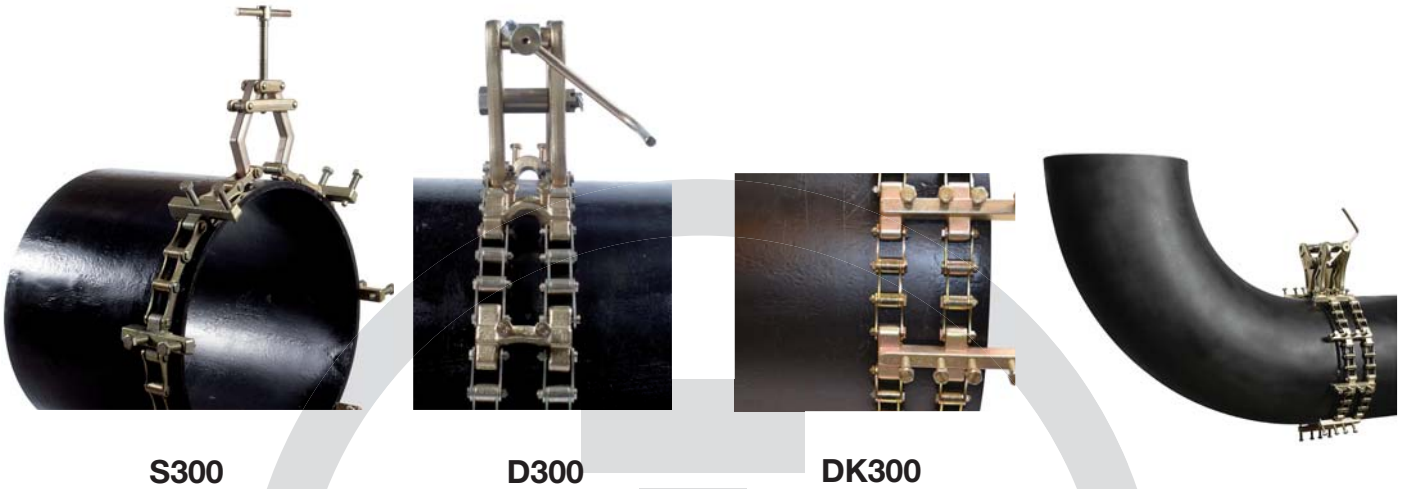

S200, D200 et DK200[®]

S200

D200

DK200

S200, D200 et DK200 est la chaîne de serrage pouvant régler et aligner les tuyaux avec une épaisseur de paroi jusqu'à 12,7 mm. Les chaînes de serrage peuvent toujours être modifiées selon les dimensions plus ou moins grandes des tuyaux en changeant simplement le nombre de maillons de chaîne et de leviers.

		S200		D200		DK200	
Gamme	No. leviers	Cat. No.	Poids kg	Cat. No.	Poids kg	Cat. No.	Poids kg
8 - 12"	6	S200812	9,3	D200812	18,6	DK200812	21,6
8 - 16"	7	S200816	10,5	D200816	20,1	DK200816	23,9
8 - 20"	9	S200820	12,9	D200820	23,1	DK200820	28,0
8 - 24"	11	S200824	15,3	D200824	26,1	DK200824	32,0
8 - 28"	13	S200828	17,7	D200828	29,1	DK200828	36,1
8 - 32"	14	S200832	18,8	D200832	30,6	DK200832	38,2
8 - 36"	16	S200836	21,2	D200836	33,6	DK200836	42,2
8 - 40"	18	S200840	23,6	D200840	36,6	DK200840	46,3
8 - 44"	19	S200844	24,8	D200844	38,1	DK200844	48,4
8 - 48"	21	S800848	27,2	D200848	41,2	DK800848	52,5
8 - 52"	23	S200852	29,5	D200852	44,2	DK200852	56,6
8 - 56"	25	S200856	31,9	D200856	47,2	DK200856	60,7
8 - 60"	26	S200860	33,1	D200860	48,7	DK200860	62,7

S300, D300 et DK300[®]

S300, D300 et DK300 sont des chaînes de serrage extrêmement puissantes pouvant ajuster et adapter des tuyaux d'une épaisseur de paroi jusqu'à 20 mm.
 Facile à utiliser et garantit un parfait assemblage des tuyaux avant le soudage.