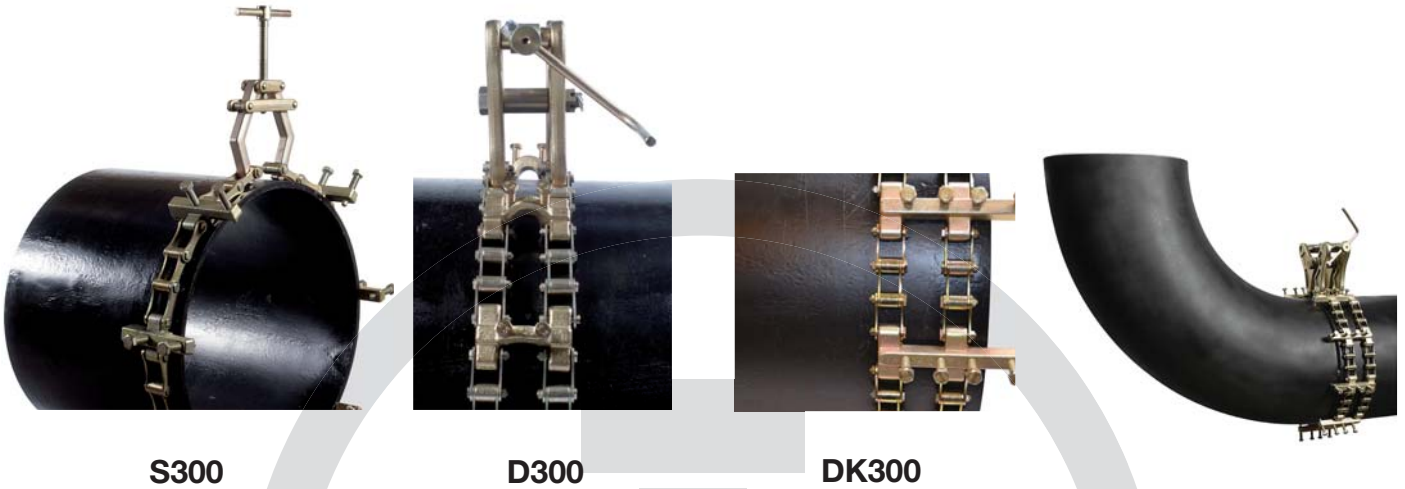

## S200, D200 och DK200<sup>®</sup>

**S200**

**D200**

**DK200**

S200, D200 och DK300 är kedje klämmor som man kan justera så att rören passar perfekt. Fungerar på rör med en tjocklek upp till 12,7 mm. Kedje klämmorna kan alltid justeras till mindre eller större rör-diametrar genom att ändra antalet länkar i kedjan.

|         |            | S200     |         | D200     |         | DK200    |         |
|---------|------------|----------|---------|----------|---------|----------|---------|
| Område  | Antal tråg | Kat. Nr. | Vigt kg | Kat. Nr. | Vigt kg | Kat. Nr. | Vigt kg |
| 8 - 12" | 6          | S200812  | 9,3     | D200812  | 18,6    | DK200812 | 21,6    |
| 8 - 16" | 7          | S200816  | 10,5    | D200816  | 20,1    | DK200816 | 23,9    |
| 8 - 20" | 9          | S200820  | 12,9    | D200820  | 23,1    | DK200820 | 28,0    |
| 8 - 24" | 11         | S200824  | 15,3    | D200824  | 26,1    | DK200824 | 32,0    |
| 8 - 28" | 13         | S200828  | 17,7    | D200828  | 29,1    | DK200828 | 36,1    |
| 8 - 32" | 14         | S200832  | 18,8    | D200832  | 30,6    | DK200832 | 38,2    |
| 8 - 36" | 16         | S200836  | 21,2    | D200836  | 33,6    | DK200836 | 42,2    |
| 8 - 40" | 18         | S200840  | 23,6    | D200840  | 36,6    | DK200840 | 46,3    |
| 8 - 44" | 19         | S200844  | 24,8    | D200844  | 38,1    | DK200844 | 48,4    |
| 8 - 48" | 21         | S800848  | 27,2    | D200848  | 41,2    | DK800848 | 52,5    |
| 8 - 52" | 23         | S200852  | 29,5    | D200852  | 44,2    | DK200852 | 56,6    |
| 8 - 56" | 25         | S200856  | 31,9    | D200856  | 47,2    | DK200856 | 60,7    |
| 8 - 60" | 26         | S200860  | 33,1    | D200860  | 48,7    | DK200860 | 62,7    |

## S300, D300 och DK300<sup>®</sup>

S300, D300 och DK300 är extremt kraftfulla kedje klämmor som man kan justera så att rören passar perfekt. Fungerar på rör med en tjocklek upp till 20 mm. Lätt att använda och garanterat perfekt klämning av rören innan svetsning.