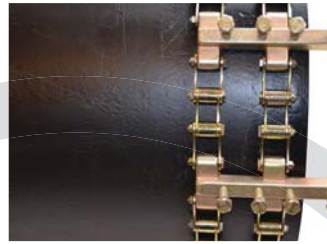

## S200, D200 och DK200<sup>®</sup>

**S200**

**D200**

**DK200**

S200, D200 och DK300 är kedje klämmor som man kan justera så att rören passar perfekt. Fungerar på rör med en tjocklek upp till 12,7 mm. Kedje klämmorna kan alltid justeras till mindre eller större rör-diametrar genom att ändra antalet länkar i kedjan.

|         |            | S200     |         | D200     |         | DK200    |         |
|---------|------------|----------|---------|----------|---------|----------|---------|
| Område  | Antal tråg | Kat. Nr. | Vigt kg | Kat. Nr. | Vigt kg | Kat. Nr. | Vigt kg |
| 8 - 12" | 6          | S200812  | 9,3     | D200812  | 18,6    | DK200812 | 21,6    |
| 8 - 16" | 7          | S200816  | 10,5    | D200816  | 20,1    | DK200816 | 23,9    |
| 8 - 20" | 9          | S200820  | 12,9    | D200820  | 23,1    | DK200820 | 28,0    |
| 8 - 24" | 11         | S200824  | 15,3    | D200824  | 26,1    | DK200824 | 32,0    |
| 8 - 28" | 13         | S200828  | 17,7    | D200828  | 29,1    | DK200828 | 36,1    |
| 8 - 32" | 14         | S200832  | 18,8    | D200832  | 30,6    | DK200832 | 38,2    |
| 8 - 36" | 16         | S200836  | 21,2    | D200836  | 33,6    | DK200836 | 42,2    |
| 8 - 40" | 18         | S200840  | 23,6    | D200840  | 36,6    | DK200840 | 46,3    |
| 8 - 44" | 19         | S200844  | 24,8    | D200844  | 38,1    | DK200844 | 48,4    |
| 8 - 48" | 21         | S800848  | 27,2    | D200848  | 41,2    | DK800848 | 52,5    |
| 8 - 52" | 23         | S200852  | 29,5    | D200852  | 44,2    | DK200852 | 56,6    |
| 8 - 56" | 25         | S200856  | 31,9    | D200856  | 47,2    | DK200856 | 60,7    |
| 8 - 60" | 26         | S200860  | 33,1    | D200860  | 48,7    | DK200860 | 62,7    |

## S300, D300 och DK300<sup>®</sup>

S300, D300 och DK300 är extremt kraftfulla kedje klämmor som man kan justera så att rören passar perfekt. Fungerar på rör med en tjocklek upp till 20 mm. Lätt att använda och garanterat perfekt klämning av rören innan svetsning.