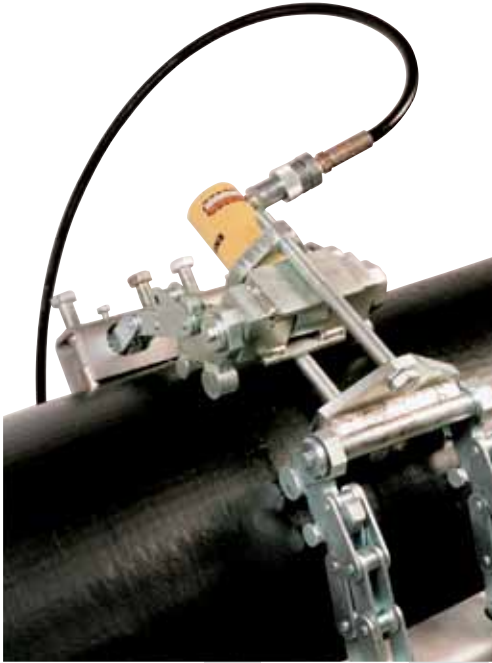

HP Clamp

Hydraulisk kædespænder

HD Clamp

Manuel kædespænder

Dette fleksible system der bruges til rør-til-rør, rør-til-bøjning, og rør-til-T-stykke eller flange – korrigerer og tilpasser og gør klar til at svejse på mindre end 10 minutter!

HP Clamp er den eneste hydrauliske kædespænder i verden der kan operere på rørdimensioner fra 6" (168 mm) op til 60" (1524 mm). HP Clamp er istand til at rette og justere rør og fittings med en godstykkelse på op til 1" (25 mm). HD op til 20mm.

For at imødekomme kravene fra rørfabrikanter, atom, offshore og petrokemiske industrier, er alle dele af HP Clamp der kommer i kontakt med røerne, lavet af rustfrit stål for at undgå mærker og korrosion på røerne.

Trugene er justerbare og aftagelige. Dette gør HP Clamp brugbar på mindre rørdimensioner.

HP Clamp består af:

1 Hydraulisk cylinder, 1 clamping system, 1,8 m slange, 1 hydraulisk hånd pumpe, Trug (antal alt efter størrelse), monteret på to kæder, 1 Top 10 mm, 1 Top 24 mm, 1 Aluminium værktøjskasse.