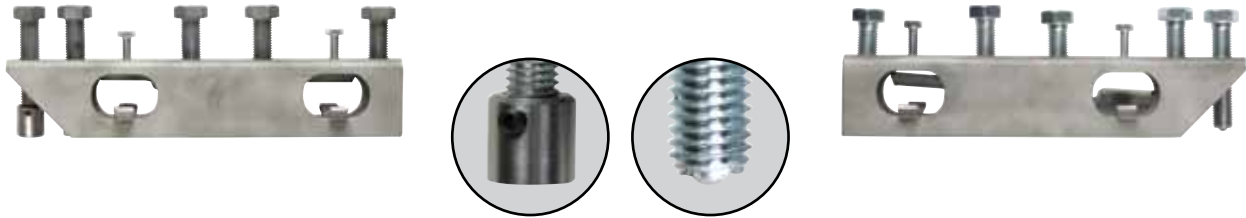

Dos diferentes tornillos de ajuste

- Cilíndrico plano
- Punta redondeada

Abrazadera HP

No de Cat.	Rango	Cant. de ext. barras	Peso ex. bomba		Peso embalado		Cadena (set de 2)
			kg	lbs	kg	lbs	
HP616	6 - 16"	5	33	66	45	90	HP16
HP620	6 - 20"	6	38	76	51	102	HP20
HP624	6 - 24"	7	43	86	54	108	HP24
HP632	6 - 32"	9	50	100	63	126	HP32
HP636	6 - 36"	10	53	106	67	134	HP36
HP642	6 - 42"	11	60	120	71	144	HP42
HP648	6 - 48"	12	64	128	76	152	HP48
HP656	6 - 56"	14	73	146	86	172	HP56
HP660	6 - 60"	15	78	156	91	182	HP60

Abrazadera HD

No de Cat.	Rango	Cant. de ext. barras	Peso		Peso embalado		Cadena (set de 2)
			kg	lbs	kg	lbs	
HD1216	12 - 16"	5	26	52	38	76	HP16
HD1220	12 - 20"	6	31	62	44	88	HP20
HD1224	12 - 24"	7	36	72	47	94	HP24
HD1232	12 - 32"	9	43	86	56	112	HP32
HD1236	12 - 36"	10	46	92	60	120	HP36
HD1242	12 - 42"	11	53	106	64	128	HP42
HD1248	12 - 48"	12	57	114	69	138	HP48
HD1256	12 - 56"	14	66	132	79	158	HP56
HD1260	12 - 60"	15	71	142	84	168	HP60