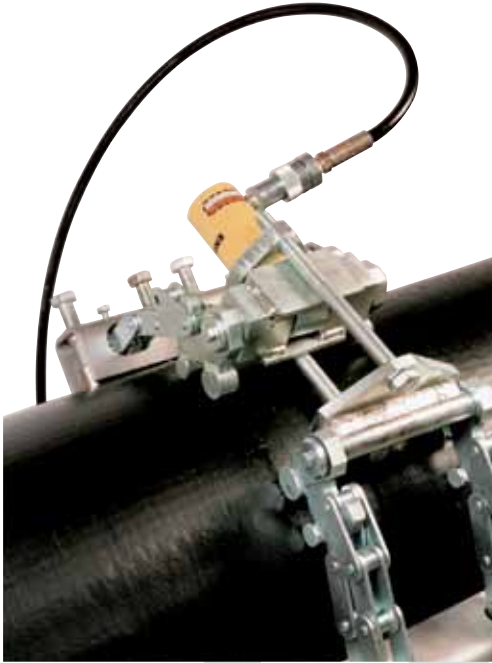

## Abrazadera HD

**Abrazadera hidráulica de tubería**

**Abrazadera manual de tubería**

El sistema flexible “fácil de manejar” a ser utilizado para alinear, ajustar y dejar listos para soldar en menos de 10 minutos tuberías con tuberías, tuberías con curvas, tuberías con Ts o rebordes.

La Abrazadera HP es la única abrazadera de cadena hidráulica en el mundo que puede operar en un diámetro de tubería de 6” (168 mm) a 60” (1524 mm). La abrazadera HP es capaz de alinear y ajustar tuberías y conexiones con un espesor de pared de hasta 1” (25 mm). HD hasta 20 mm.

Para cumplir con los requisitos de fabricantes de tuberías, industria nuclear, petroquímica, submarinas, todas las partes de las Abrazaderas HP que hacen contacto con las tuberías son realizadas de acero inoxidable para evitar marcas y contaminación en las tuberías.

### **La Abrazadera HP consta de:**

1 cilindro hidráulico, 1 sistema de sujeción, manguera de 1,8 m, 1 bomba hidráulica manual, barras de platino (cantidad varía según el tamaño) montadas en 2 cadenas, 1 abrazadera de trinquete de 10 mm, 1 abrazadera de trinquete de 24 mm, 1 caja de herramientas de aluminio.