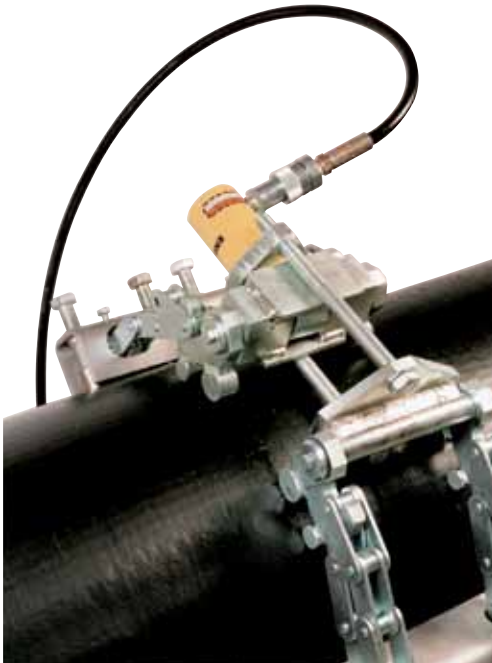

HP Clamp

Hydraulisk kedjespännare

HD Clamp

Manuell kedjespännare

Detta flexibla system som används till rörtill-rör, rör-till-böj och rör-till-T-rör eller fläns - korrigerar och anpassar och gör klart för svetsning på mindre än 10 minuter!

HP-klämman är den enda hydrauliska kedjespännaren i världen som kan användas på rör-dimensioner från 6" (168 mm) upp till 60" (1524 mm). HP-klämman kan räta och justera rör och beslag med en godstjocklek på upp till 1" (25 mm). HD upp till 20 mm.

För att tillmötesgå kraven från rörtillverkare, atom, offshore och petrokemiska industrier är alla delar i HP-klämman som kommer i kontakt med rören tillverkade av rostfritt stål, för att undvika märken och korrosion på rören.

Trågen är justerbara och avtagbara. Detta gör att HP-klämman kan användas på mindre rördimensioner.

HP-klämman består av:

1 Hydraulisk cylinder, 1 klämsystem, 1,8 m slang, 1 hydraulisk handpump, Tråg (antal beroende på storlek), monterade på två kedjor, 1 Top 10 mm, 1 Top 24 mm, 1 verktygslåda i aluminium.