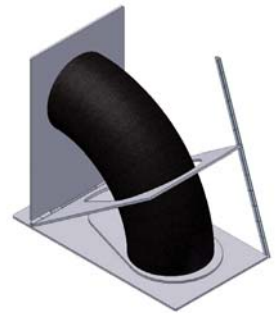

FMT

FMT est l'unique outil de marquage pliable pour tuyaux et joints. En moins de 5 minutes, les tuyaux et les joints sont marqués pour la coupe en n'importe quel angle particulier.

Cat. No.	Larg mm	Larg pouce	Poids (kg)	Poids (livres)
FMT 1	33 - 90	1,2 - 3,5	2	4
FMT 2	100 - 219	3,9 - 8,6	8	16
FMT 3	244 - 508	9,6 - 20	26	52

WT Flange Leveler

WT niveleur de bride est toujours un bon outil à avoir. Le WT bride Leveler peut être utilisé pour les brides avec trous de 16 mm et plus. Avec cette conception, vous évitez le risque de perdre des pièces détachées, et vous n'aurez plus besoin d'outils de réglage.

WT Haut / Bas

Le WT Haut / Bas est conçu pour mesurer rapidement et avec précision l'alignement intérieur des tuyaux hauts/bas.