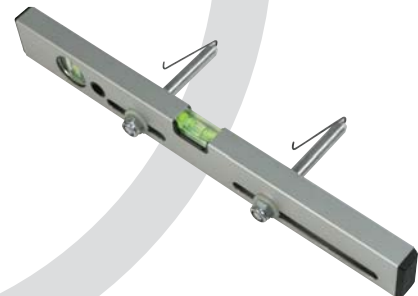

FMT

FMT est l'unique outil de marquage pliable pour tuyaux et joints. En moins de 5 minutes, les tuyaux et les joints sont marqués pour la coupe en n'importe quel angle particulier.

Cat. No.	Larg mm	Larg pouce	Poids (kg)	Poids (livres)
FMT 1	33 - 90	1,2 - 3,5	2	4
FMT 2	100 - 219	3,9 - 8,6	8	16
FMT 3	244 - 508	9,6 - 20	26	52

WT Flange Leveler

WT niveleur de bride est toujours un bon outil à avoir. Le WT bride Leveler peut être utilisé pour les brides avec trous de 16 mm et plus. Avec cette conception, vous évitez le risque de perdre des pièces détachées, et vous n'aurez plus besoin d'outils de réglage.

WT Haut / Bas

Le WT Haut / Bas est conçu pour mesurer rapidement et avec précision l'alignement intérieur des tuyaux hauts/bas.