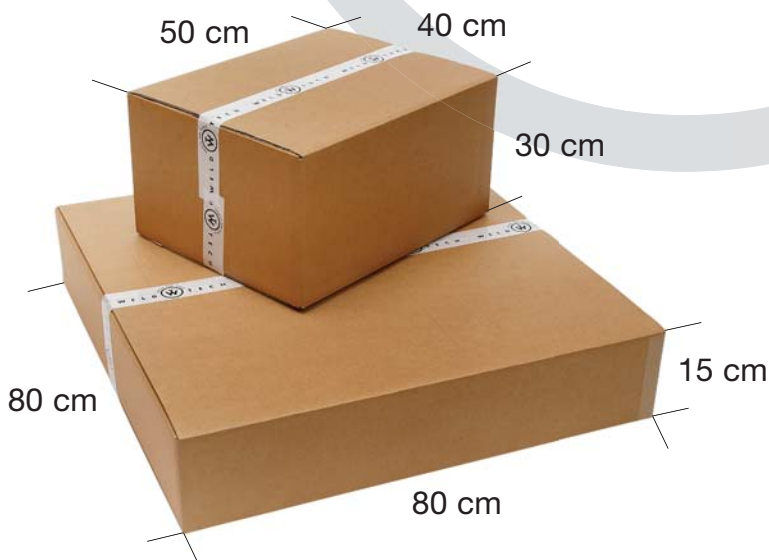

# WT Flexi Stand<sup>®</sup>

Max load 6000 kg!

**5-ben for øget stabilitet**

Højde		Vægt	
Minimal	Maximal	kg	lbs
775 mm	1080 mm	55	123