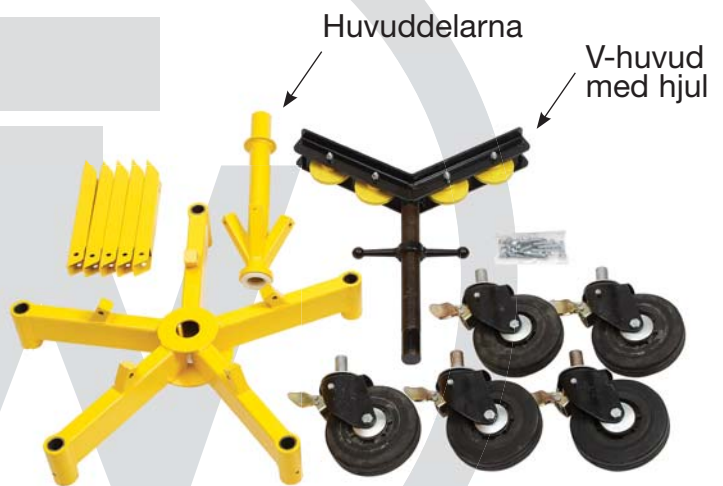

# WT Flexi Stand<sup>®</sup>

Max load 6000 kg!

WT Flexi olika delar

Med fem ben för ökad stabilitet

Längd		Vikt	
Minimum	Maximum	kg	lbs
775 mm	1080 mm	55	123