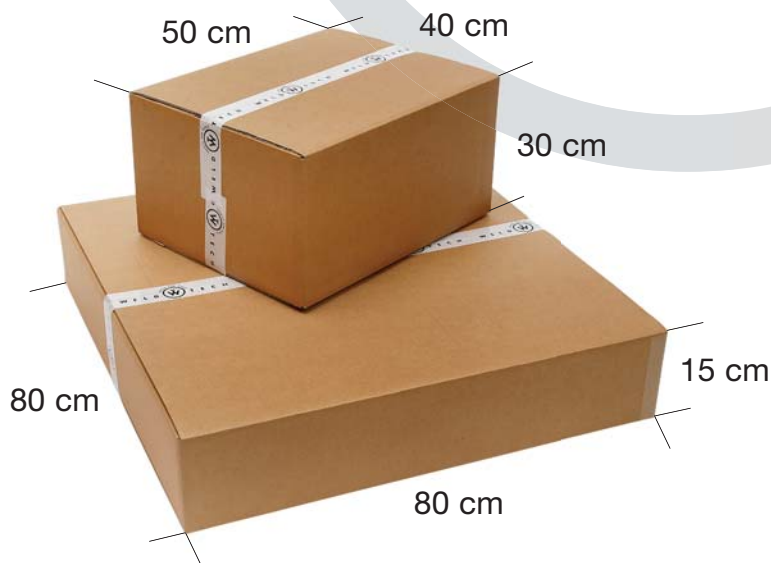

# WT Flexi Stand<sup>®</sup>

Max load 6000 kg!

WT Flexi olika delar

Med fem ben för ökad stabilitet

Längd		Vikt	
Minimum	Maximum	kg	lbs
775 mm	1080 mm	55	123