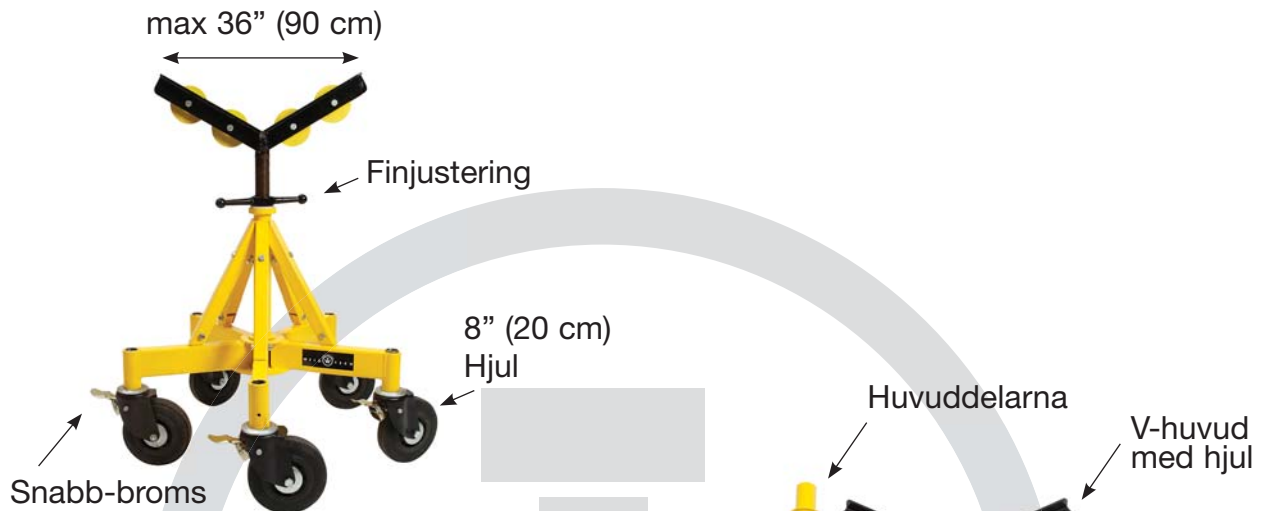

# WT Flexi Stand<sup>®</sup>

Max load 6000 kg!

WT Flexi olika delar

Med fem ben för ökad stabilitet

Längd		Vikt	
Minimum	Maximum	kg	lbs
775 mm	1080 mm	55	123