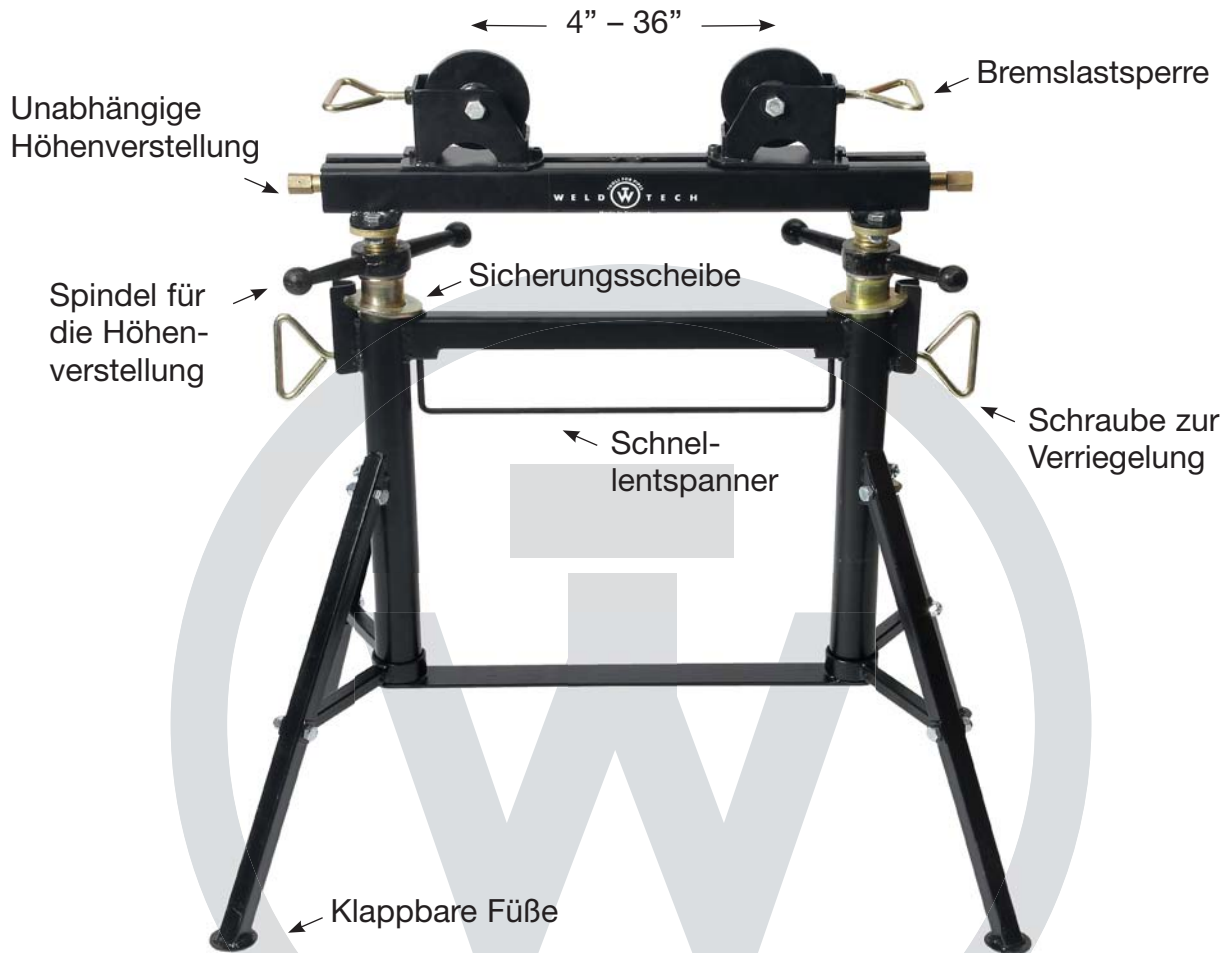

WT Multi

Art.-Nr.	Mindesthöhe	Maximalhöhe	kg	lbs
WT Multi	740 mm	1090 mm	28	56

Bodenmodel Multi Head

Art.-Nr.	kg	lbs
Multihead	11	22