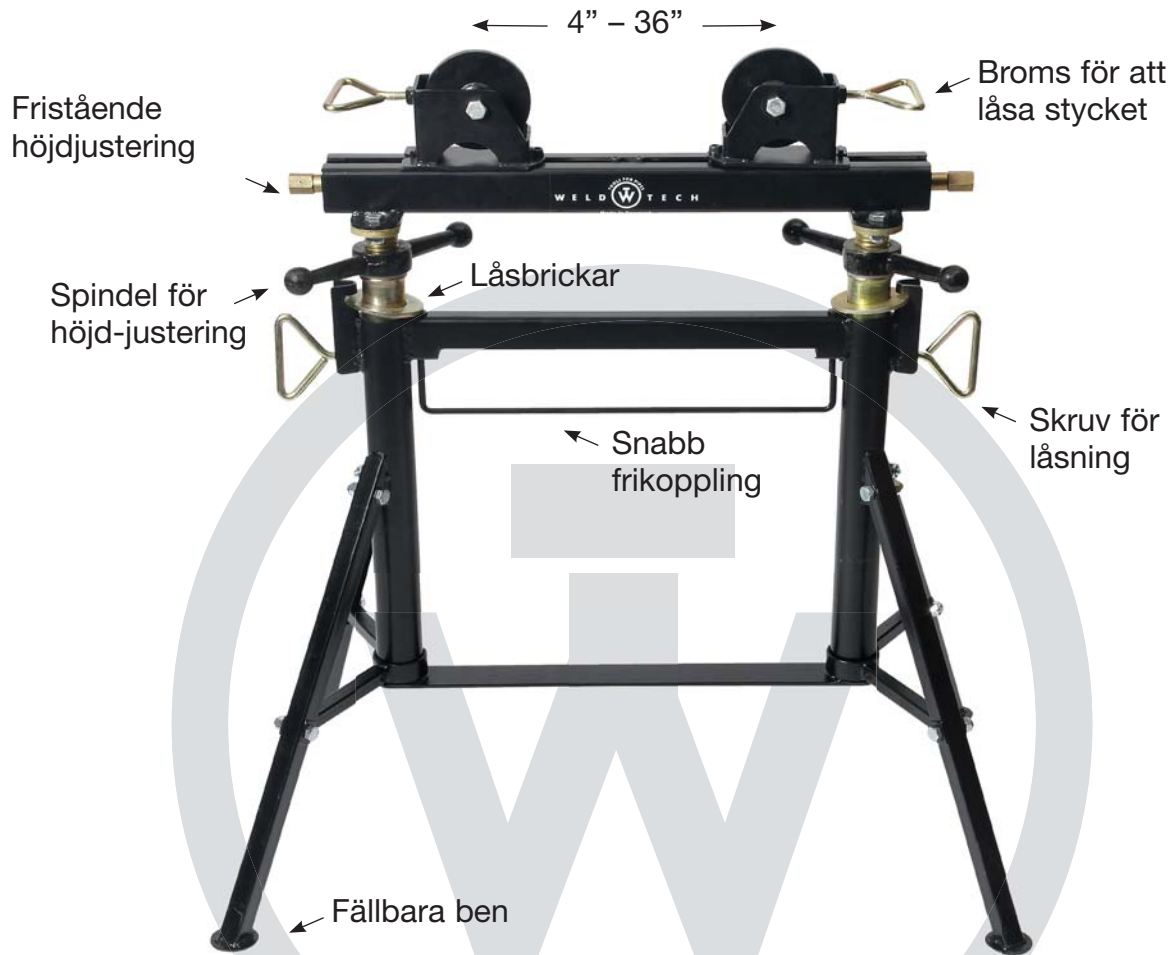

## WT Multi

Kat. Nr.	Minimal höjd	Maximal höjd	kg	lbs
WT Multi	740 mm	1090 mm	28	56

## Golvmodell Multi Head

Kat. Nr.	kg	lbs
Multihead	11	22