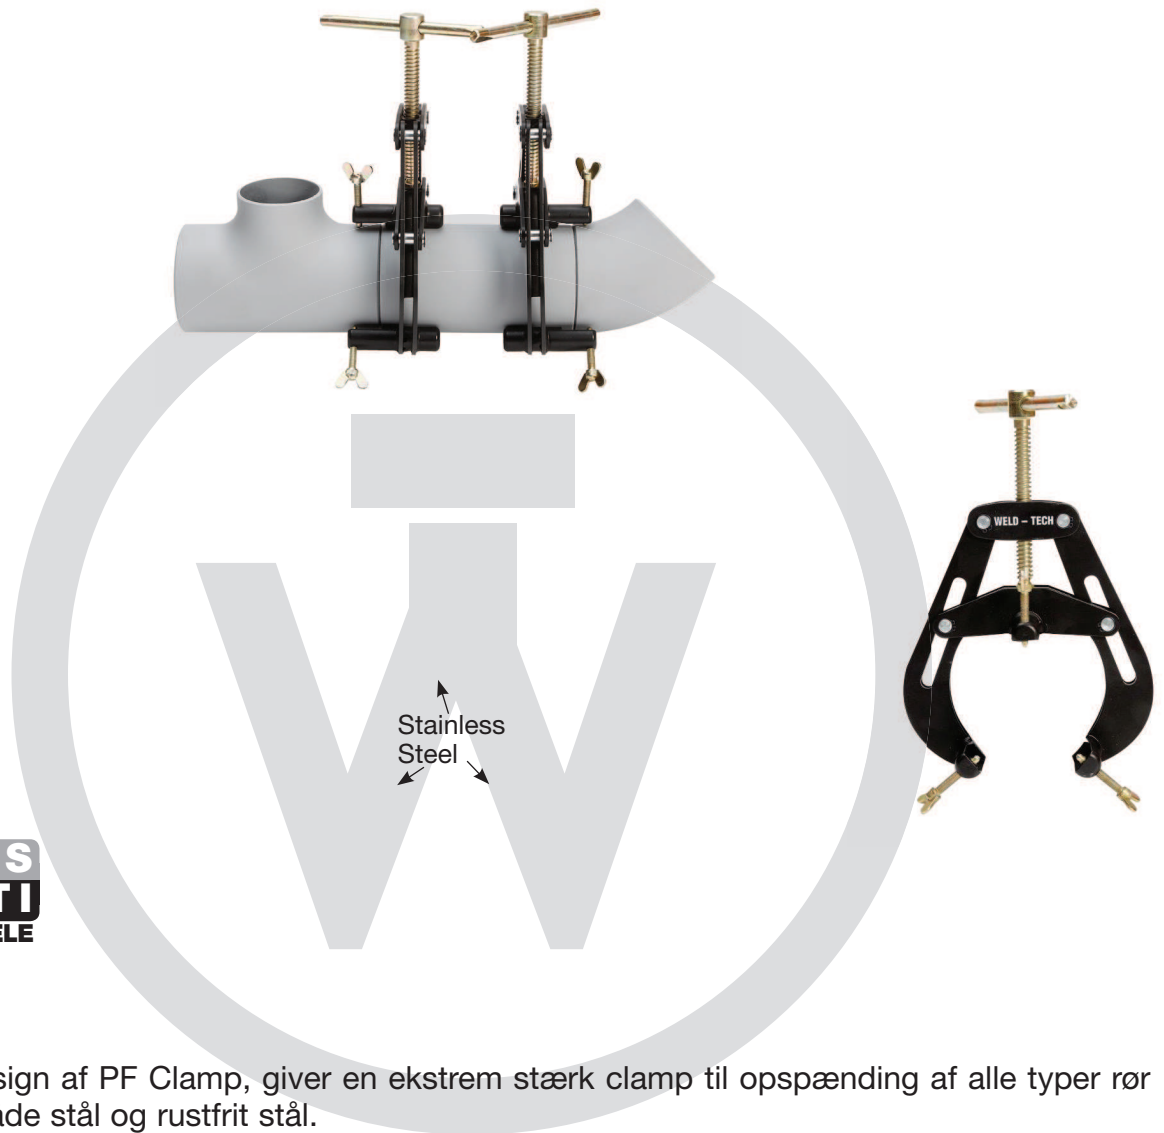

## PF Clamp

**LIVSTIDS  
 GARANTI**  
 PÅ ØDELAGTE DELE

PF clamp

Det unikke design af PF Clamp, giver en ekstrem stærk clamp til opspænding af alle typer rør og fittings, i både stål og rustfrit stål.

Alle kontaktpunkter på PF Camp er rustfrit stål, og boltene er galvaniserede med rustfri stålkugler i enderne, for at sikre perfekt fit-up.

Kat.Nr.	Område (tomme)	Område (mm)	Vægt (kg)	Vægt (lbs)
PF13	1 - 3	25 - 80	1,10	2,20
PF26	2 - 6	50 - 170	3,20	6,40
PF614	6 - 14	150 - 360	8,20	16,00