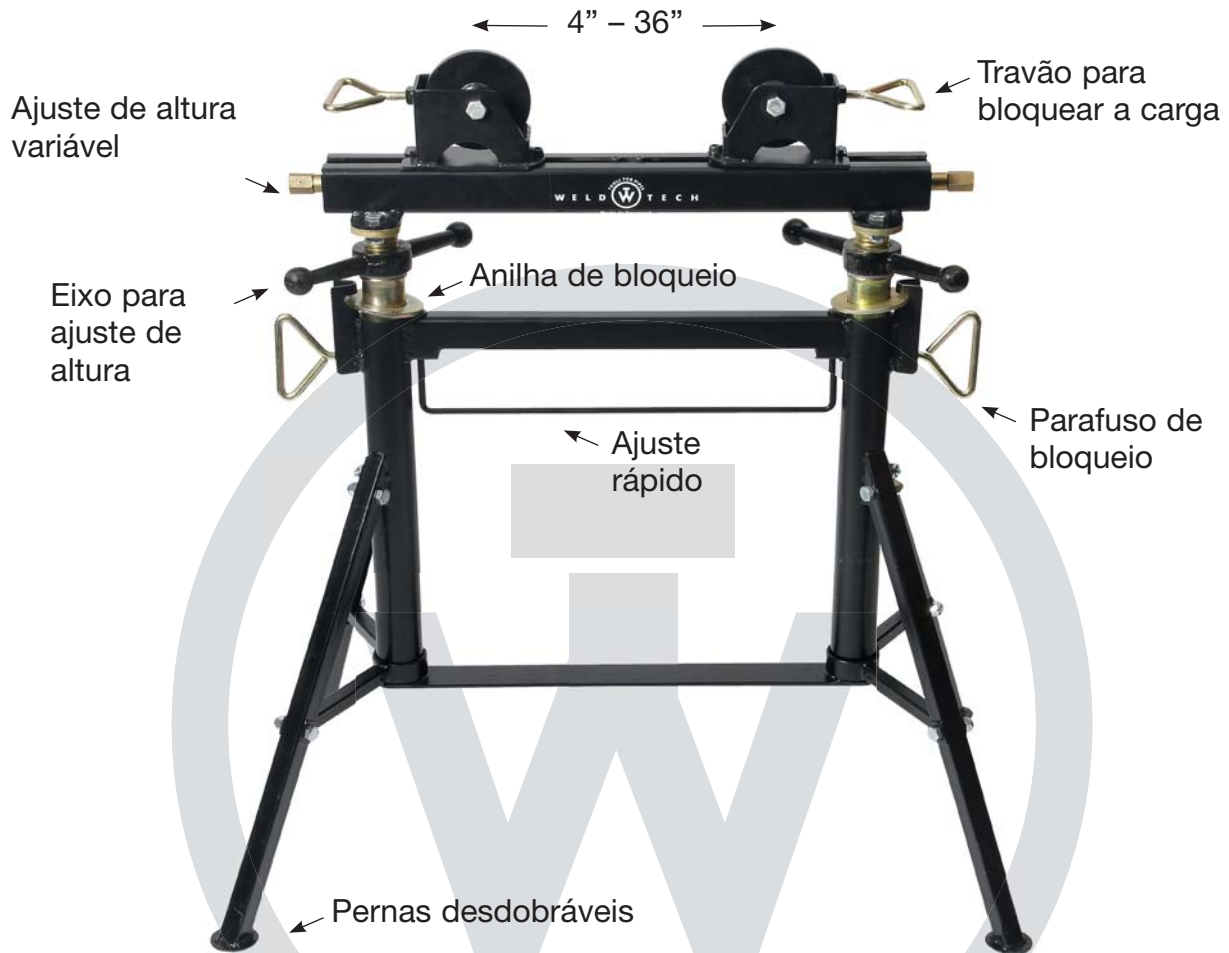

WT Multi

Cat. no	Altura mínima	Altura máxima	Kg	Lbs
WT Multi	740 mm	1090 mm	28	56

Modelo de bancada Multi Head

Cat. no	Kg	Lbs
Multihead	11	22